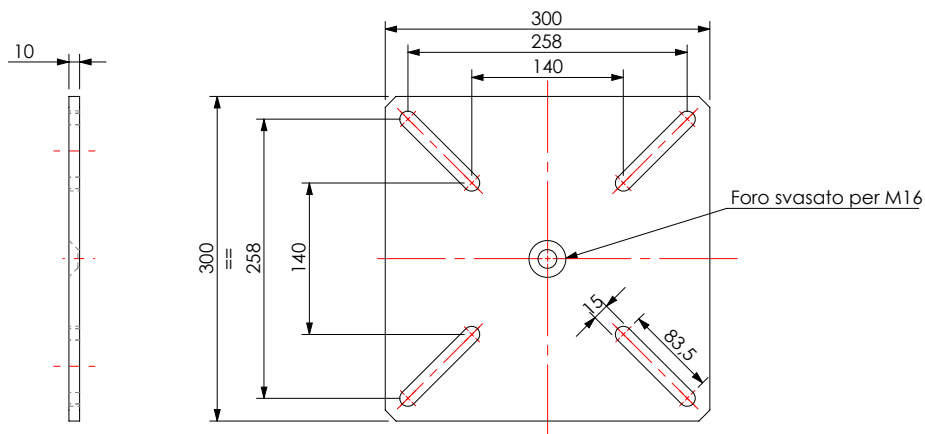

PZFG ZINC

Codice 000230

Piastra in acciaio zincato a caldo con base di dimensioni 300x300x10 mm e 4 asole per il fissaggio. Ideale per creare linee vita installate su pareti in muratura.

Materiale	S235 Zincato a Caldo
Dimensioni (mm)	10 x 300 x 300
Peso (kg)	7,72
Codice doganale	73269098
EAN code	8055773300927

CERTIFICAZIONI

	A	C
UNI EN 795:2012	1	1
UNI 11578:2015	1	4
CEN/TS 16415:2013	2	4

LUNGHEZZA	min 5 max 120
CAMPATA	min 5 max 20

Scopri la linea prodotto:

PZFG INOX

Codice 001510

Piastra in acciaio inox con base di dimensioni 300x300x10 mm e 4 asole per il fissaggio. Ideale per creare linee vita installate su pareti in muratura.

Materiale	Acciaio Inox 304
Dimensioni (mm)	10 x 300 x 300
Peso (kg)	6,69
Codice doganale	73269098
EAN code	8055773300934

CERTIFICAZIONI

	A	C
UNI EN 795:2012	1	1
UNI 11578:2015	1	4
CEN/TS 16415:2013	2	4

LUNGHEZZA	min 5 max 120
CAMPATA	min 5 max 20