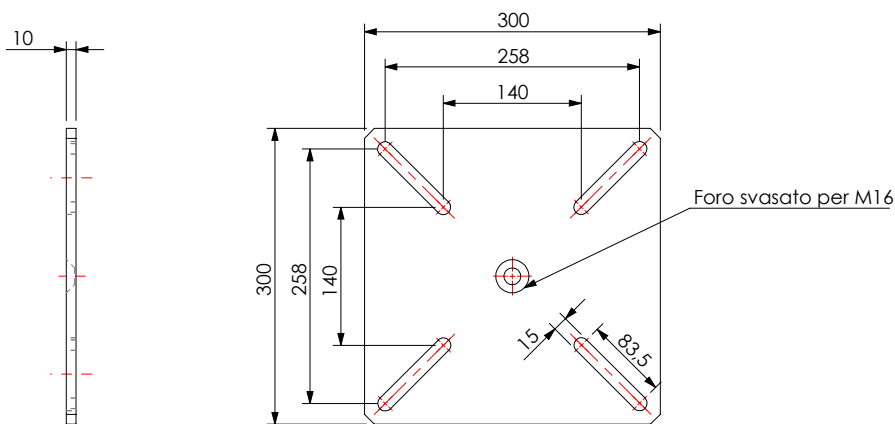

PZFG ZINC

Codice 000230

Piastra in acciaio zincato a caldo con base di dimensioni 300x300x10 mm e 4 asole per il fissaggio. Ideale per creare linee vita installate su pareti in muratura.

Materiale	S235 Zincato a Caldo
Dimensioni (mm)	10 x 300 x 300
Peso (kg)	7,72
Codice doganale	73269098
EAN code	8055773300927

CERTIFICAZIONI

	A	C
UNI EN 795:2012	1	1
UNI 11578:2015	1	4
CEN/TS 16415:2013	2	4

LUNGHEZZA	min 5 max 120
CAMPATA	min 5 max 20

Scopri la linea prodotto:

PZFG INOX

Codice 001510

Piastra in acciaio inox con base di dimensioni 300x300x10 mm e 4 asole per il fissaggio. Ideale per creare linee vita installate su pareti in muratura.

Materiale	Acciaio Inox 304
Dimensioni (mm)	10 x 300 x 300
Peso (kg)	6,69
Codice doganale	73269098
EAN code	8055773300934

CERTIFICAZIONI

	A	C
UNI EN 795:2012	1	1
UNI 11578:2015	1	4
CEN/TS 16415:2013	2	4

LUNGHEZZA	min 5 max 120
CAMPATA	min 5 max 20