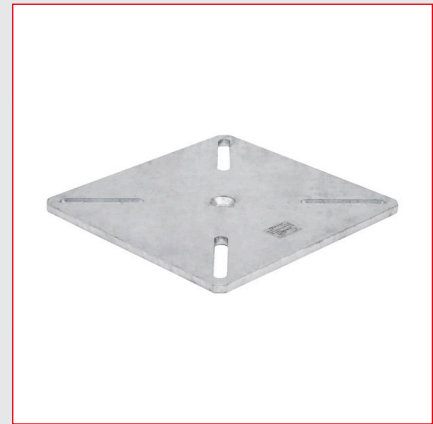

PZFG ZINC

Codice 000230

Piastra in acciaio zincato a caldo con base di dimensioni 300x300x10 mm e 4 asole per il fissaggio. Ideale per creare linee vita installate su pareti in muratura.

Materiale	S235 Zincato a Caldo
Dimensioni (mm)	10 x 300 x 300
Peso (kg)	7,72
Codice doganale	73269098
EAN code	8055773300927

CERTIFICAZIONI

	A	C
UNI EN 795:2012	1	1
UNI 11578:2015	1	4
CEN/TS 16415:2013	2	4

LUNGHEZZA	min 5 max 120
CAMPATA	min 5 max 20

Scopri la linea prodotto:

PZFG INOX

Codice 001510

Piastra in acciaio inox con base di dimensioni 300x300x10 mm e 4 asole per il fissaggio. Ideale per creare linee vita installate su pareti in muratura.

Materiale	Acciaio Inox 304
Dimensioni (mm)	10 x 300 x 300
Peso (kg)	6,69
Codice doganale	73269098
EAN code	8055773300934

CERTIFICAZIONI

	A	C
UNI EN 795:2012	1	1
UNI 11578:2015	1	4
CEN/TS 16415:2013	2	4

LUNGHEZZA	min 5 max 120
CAMPATA	min 5 max 20